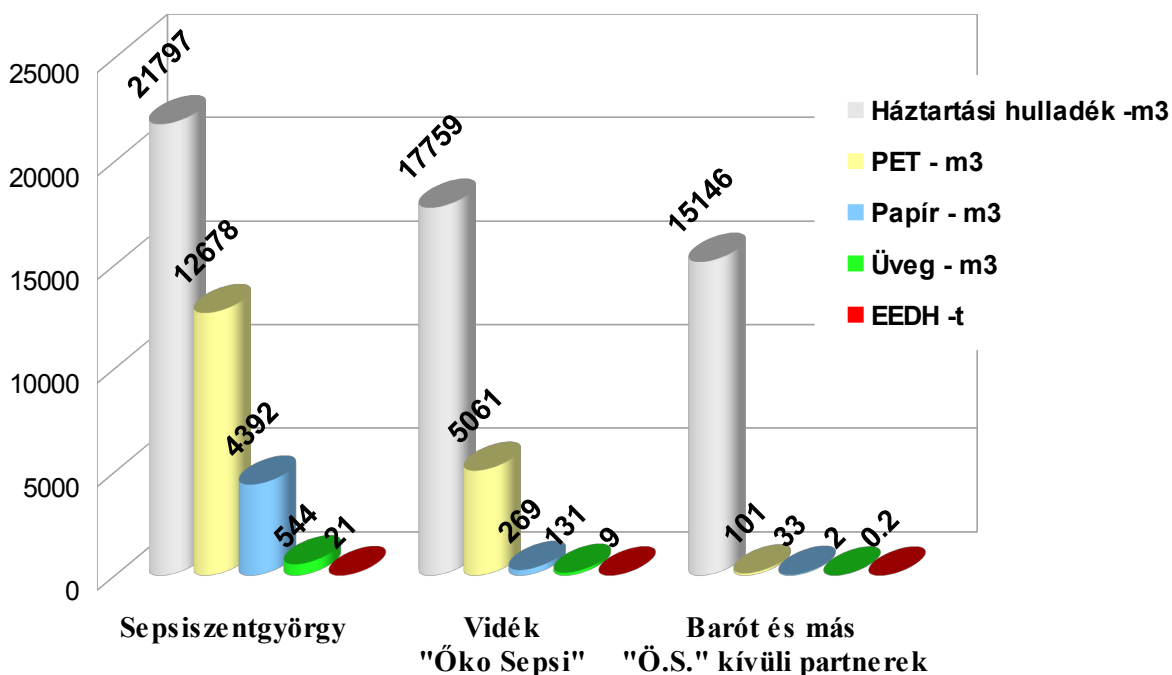

BEGYŰJTÖTT HULLADÉKMENNYISÉGEK 2012-ben

Begyűjtve	HÁZTARTÁSI HULLADÉK		SZELEKTÍVEN GYŰJTÖTT HULLADÉKOK						
			PET		PAPÍR		ÜVEG		EEBH*
	m ³	t	m ³	t	m ³	t	m ³	t	t
SEPSISZENTGYÖRGY	21797	7193	12678	254	4392	439	544	163	21
VIDÉK "ÖKO SEPSI"	17759	5861	5061	101	269	27	131	39	9
BARÓT ÉS MÁS „ÖKO SEPSI” KÍVÜLI PARTNEREK	15146	4998	101	2	33	3	2	1	0.2
ÖSSZESEN	54702	18052	17840	357	4694	469	677	203	30.2

EEBH* - Elektromos és Elektronikai Berendezések Hulladékai

HULLADÉKÉRTÉKESÍTÉSI HÁNYAD 2012- ben

Begyűjtve	HULLADÉKÉRTÉKESÍTÉSI HÁNYAD	
	VOLUMETRIKUSAN %	GRAVIMETRIKUSAN %
SEPSISZENTGYÖRGY	44,69	10,87
VIDÉK "ÖKO SEPSI"	23,52	2,77
BARÓT ÉS MÁS „ÖKO SEPSI” KÍVÜLI PARTNEREK	0,90	0,12

Hulladéklerakó várható "élettartama"

- Jelenlegi magassággal: kb.. 1 év
- 5 méteres emelt magassággal: kb. 4 év

2012- ben BEGYŰJTÖTT HULLADÉKMENNYISÉGEK GRAFIKUS ÁBRÁZOLÁSA

2012- ben BEGYŰJTÖTT VEGYES HULLADÉK